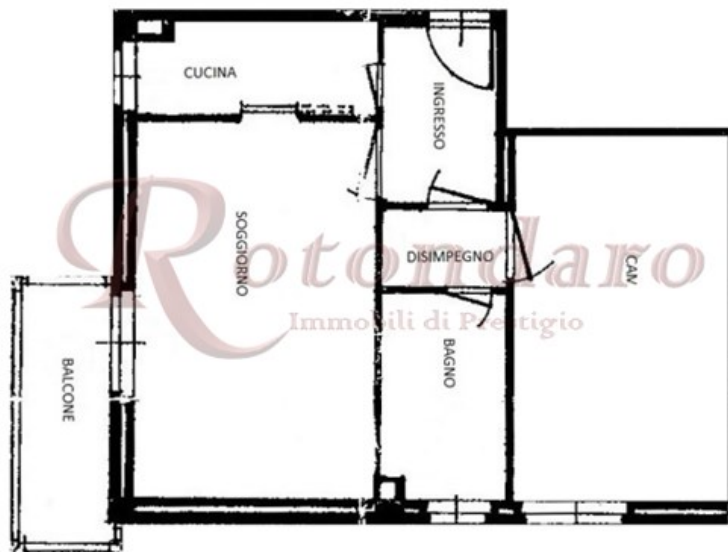

Affitto Residenziale

Appartamento in Affitto in Corso Vercelli Milano - Superficie: 50 mq

Riferimento: A236

Rotondaro Immobili di Prestigio Srl

Via L. Mascheroni n.1 - 20123 Milano Tel. + 39 02 48516282 - Fax +39 02 4983647